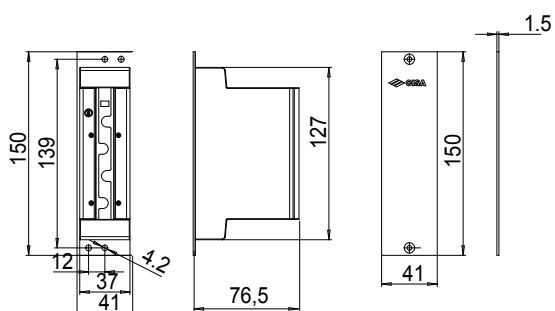

ARTICOLO

1 07030 80 0

Gruppo porta batterie con cavo (per 12 stilo AA da 1,5V, non incluse)

ACCESSORI

ARTICOLO

1 07030 70 0	Cavo alimentazione (per installazione collegata alla rete elettrica)
1 07060 03 0	Alimentatore per serratura motorizzata (24V, DC). Per installazione da rete elettrica, o per installazione con batterie ricaricabili
1 07030 72 0	Cavo per apertura da comando remoto (es. citofono, pulsante...)