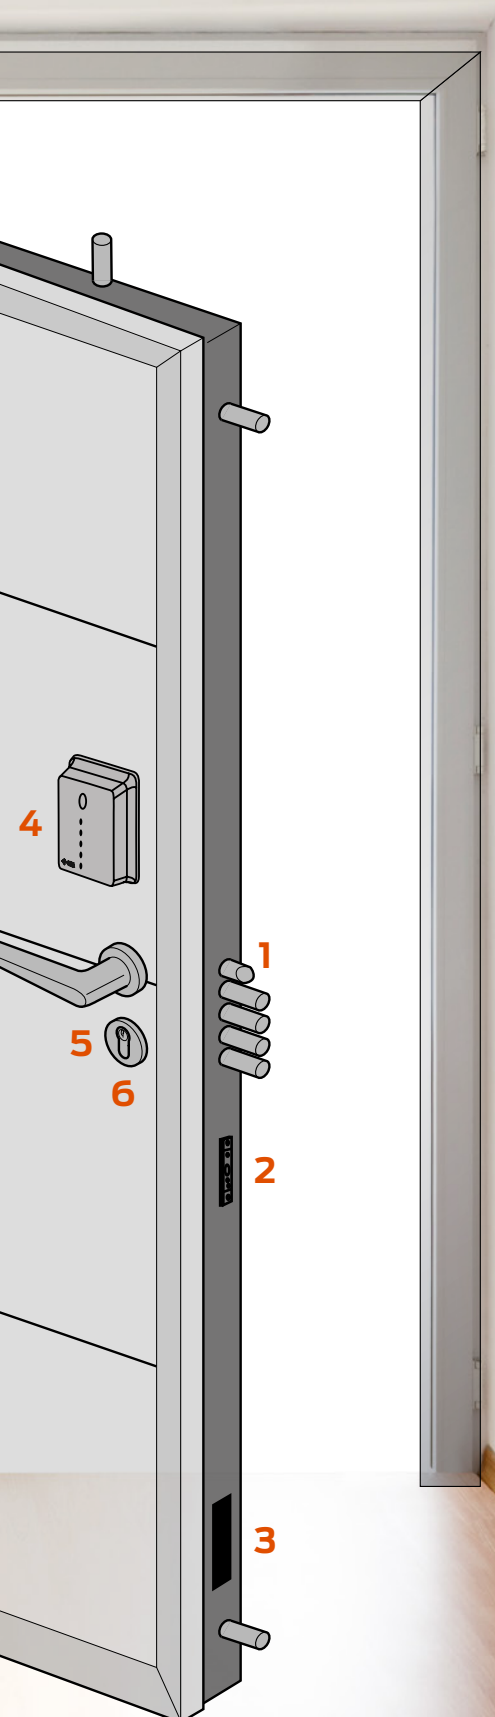

2. STATO PORTA

Abbinata alla serratura che permette di rilevare lo stato della porta (se è accostata o aperta).

3. PORTA BATTERIE

In alternativa all'alimentazione tramite impianto elettrico è possibile scegliere l'alimentazione a batterie, usa e getta o ricaricabili, contenute in un box dalle dimensioni ridotte.

4. TASTIERA E PULSANTE

Il pulsante interno e la tastiera esterna permettono di aprire la porta senza la chiave e di configurare il funzionamento della serratura. I codici numerici sono personalizzabili.